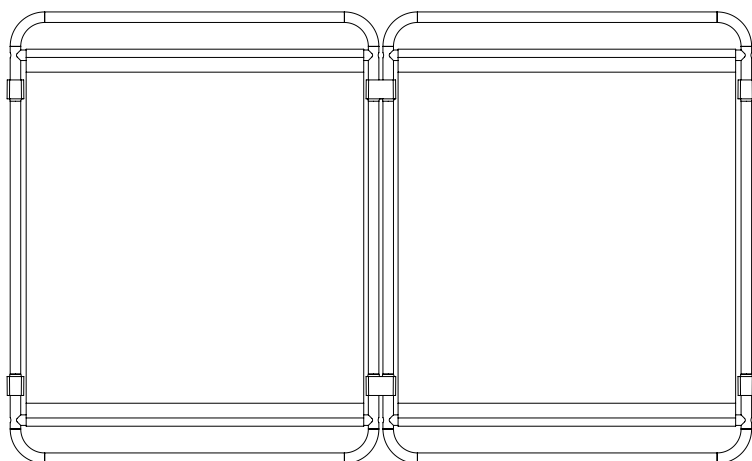

BARRIERA SICUREZZA

Modulo Security Corner (STANDARD)

1.03.000.000000SC

Security Corner® è stata studiata per il professionista.

In grado di creare un vero e proprio angolo, permette di lavorare delimitando in tutta sicurezza l'area di lavoro.

Security Corner® è costituito da un telaio interamente in acciaio rivestito in gomma. Questo lo rende un prodotto robusto, maneggevole ed unico nel suo genere. Il suo morbido rivestimento resiste a qualsiasi agente chimico, isolandolo persino dalla corrente elettrica.

Caratteristiche

Materiale:	Acciaio Ø 22mm + rivestimento spessore 1,2 mm
Peso:	7 Kg
F.to aperto:	(bxh) 1440x944 mm
F.to chiuso:	(bxh) 770x944 mm